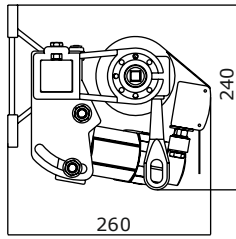

MŰSZAKI INFORMÁCIÓK

Basic

Homlokzati rögzítés