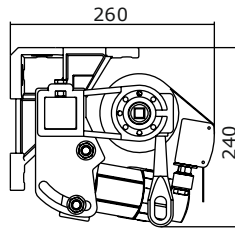

Mennyezeti rögzítés