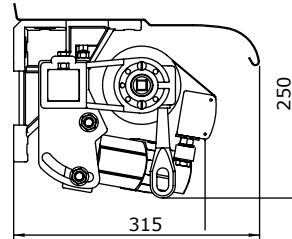

Homlokzati rögzítés védőtetővel