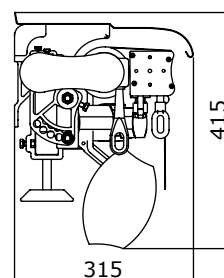

Homlokzati rögzítés védőtetővel

Szarufa rögzítés

MŰSZAKI INFORMÁCIÓK

	BASIC	SHADOW	UMBROLL BASIC	UMBROLL SHADOW	BASIC NEW	BASIC EXTRA	MINI	SUNSET	CASSETTE	FULL CASSETTE	PRACTIC	COMPACT	FULL
 Teljes szélesség min. Teljes szélesség max.	180 cm 1000 cm	180 cm 1000 cm	180 cm 1000 cm	180 cm 1000 cm	180 cm 1000 cm	121 cm 392 cm	150 cm 500 cm	180 cm 600 cm	180 cm 500 cm	200 cm 700 cm	180 cm 500 cm	180 cm 500 cm	180 cm 600 cm
 Kinyúlás min. Kinyúlás max.	150 cm 350 cm	150 cm 350 cm	150 cm 350 cm	150 cm 350 cm	150 cm 350 cm	150 cm 350 cm	100 cm 225 cm	150 cm 350 cm	150 cm 300 cm	150 cm 350 cm	150 cm 250 cm	150 cm 300 cm	150 cm 300 cm
RAL Szerkezet alapszín	7035	7035	9016	9016	7035	7035	7035	7035	7035	9016 9006	7035	7035	9016
 Homlokzati rögzítés	●	●	●	●	●	●	●	●	●	●	●	●	●
 Menyezeti rögzítés	+	+	+	+	+	+	●	+	-	+	●	+	●
 Szarufa rögzítés	+	+	+	+	+	+	+	+	-	+	-	+	+
 Szinteltolós kar	+	+	+	+	+	●	-	-	-	-	-	-	-
 Kézi működtetés	●	●	●	●	●	●	●	●	●	●	●	●	●
 Motoros működtetés	+	+	+	+	+	+	+	+	+	+	+	+	●
 Dőlésszög	0 - 75° +13 - 90°	0 - 90°	0 - 75°	0 - 90°	0 - 75°	0 - 75°	0 - 90°	5 - 35°	0 - 75°	0 - 40°	13 - 75°	0 - 75°	0 - 75°
 Védőtető	+	+	+	+	+	+	+	+	-	-	+	+	+
 Drapéria	● 25 cm	● 25 cm	● 25 cm	● 25 cm	● 25 cm	● 25 cm	● 15 cm	● 25 cm	+	+	● 25 cm	● 25 cm	● 25 cm
 Leengedhető drapéria	-	-	-	-	-	-	-	-	-	-	-	● 1,3 m	● 1,3 m
 Beépített esőcsatorna	-	-	●	●	-	-	-	-	-	-	-	-	-
 Vezérlés (motor esetén)	+	+	+	+	+	+	+	+	+	+	+	+	●