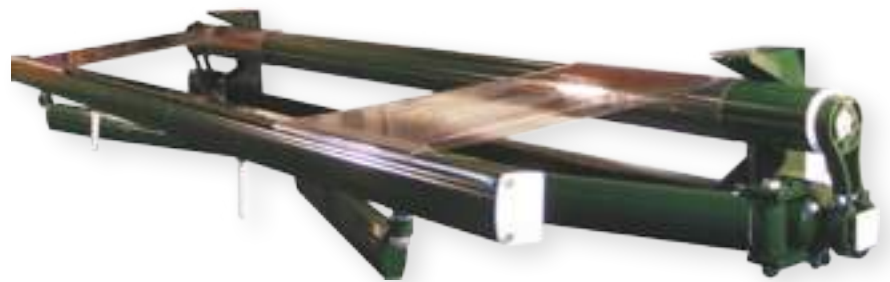

Szerkezetszín: RAL 7035,
kívánságra lásd RAL színsor
Ponyvaszín: Umbrell színsor
Karok: 5 m-ig 2 db, 5-6 m 2-3 db,
6-8 m 3 db, 8 m felett 4 db
Konzol: homlokzati, kívánságra univerzál-
mennyezeti, szarufa
Ponyvacső: Ø 70 mm, Ø 78 mm
Védőtető: opcionálisan rendelhető,
kívülről festett, hengerelt alumínium

180-1000 cm

150-350 cm

További technikai információk
a 18-21. oldalon találhatóak.