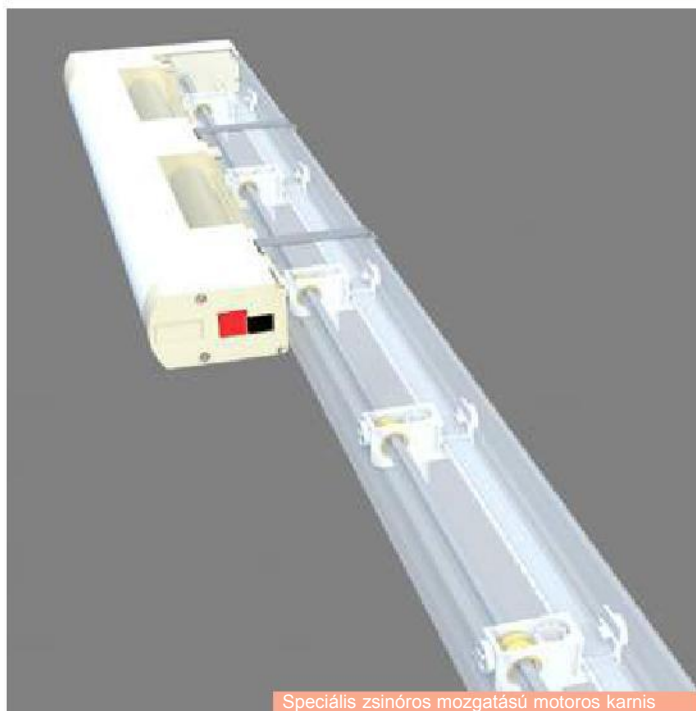

Spiráltengely mozgatusú motoros karnis

Speciális zsinóros mozgatusú motoros karnis