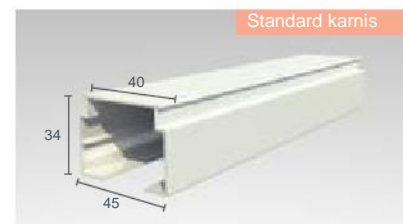

*A megadott méretek mm-ben értendők