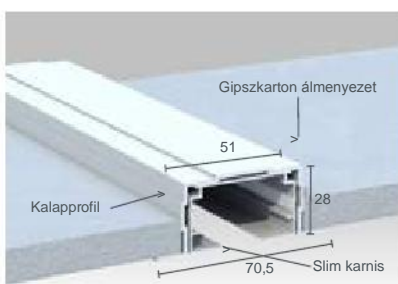

Álmennyezetbe süllyeszthető kalapprofil