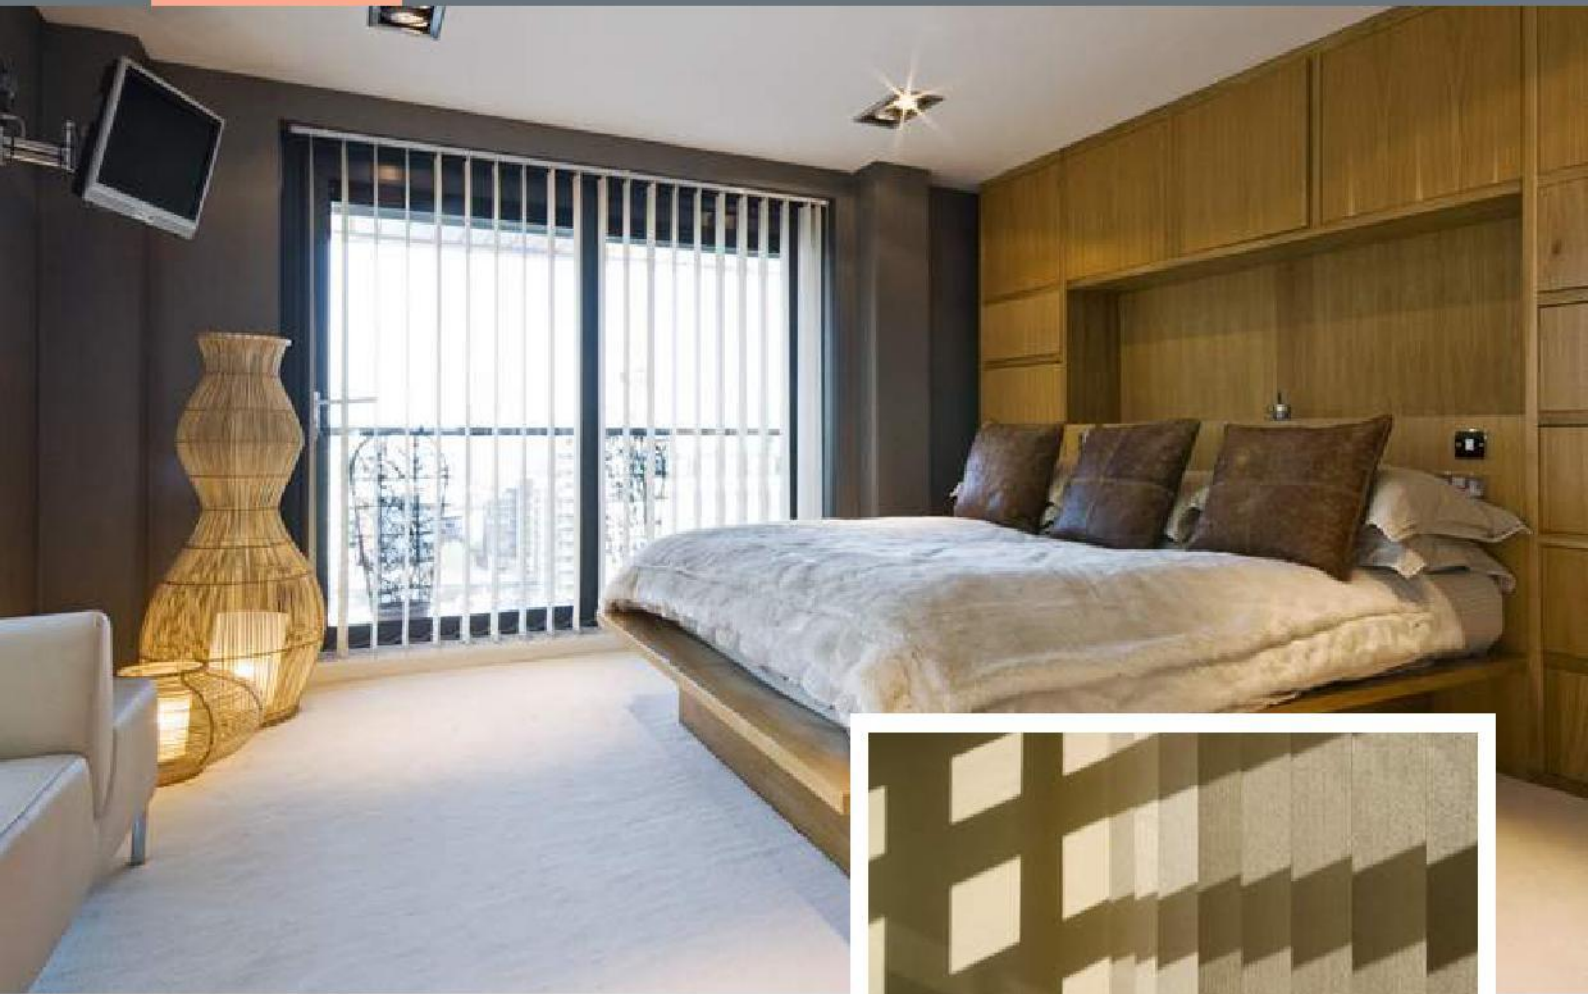

Lamellák

A szalagfüggöny lamellák többsége UV-stabil és impregnált, speciális portaszító anyaggal kezelt, így kevésbé koszolódik.

Több száz féle típust kínálunk, különböző alapanyagokból és eltérő méretekben, változatos színvilággal és mintázattal. A lamella készülhet papírból, pamutból, poliészterből vagy alumíniumból. Természetes natúr anyagok otthonához, vagy modern fém lamella irodájához, széles választékunkból minden igényre megoldást kínálunk.

Az egyéni ízléshez igazodva, a lamellák szélessége lehet 63 mm, 89 mm, 127 mm és 250 mm.

Textilek

Különböző textúrájú és széles színválasztékú fényáteresztő és fényzáró lamellákkal állunk vevőink rendelkezésére. A lamellák kombinálhatósága különböző design megoldásokra ad lehetőséget. Változatos színek és színárnyalatok egy karnisba válogatásával vitalitást kölcsönözhet otthonának.

A lamellák tekeredését, deformálódását az aljukba fűzött súlyok gátolják, melyeket egy láncsor kapcsol össze. A lánc a lamellával színharmóniában is kapható.