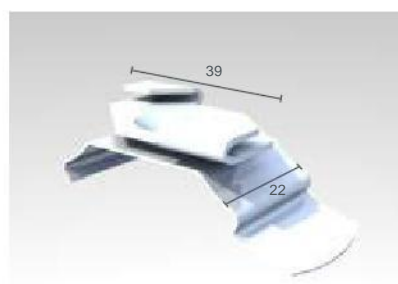

A különféle megoldások lehetőséget adnak arra, hogy a szalagfüggöny egyedi nyílásokra is szerelhető legyen. Megoldást kínálunk trapéz, háromszög vagy íves ablakokra is.

Ferde síkok, tetőablakok árnyékolására feszített szalagfüggöny alkalmas, amelynél a lamellákat alul és felül karnissín vezet meg.

Rövid falikonzol

Hosszú falikonzol

Patent

Álmennyezetbe süllyeszthető kalapprofil

Kazettás álmennyezet bordáira fordítható patent

*A megadott méretek mm-ben értendők

Működtetés

A szalagfüggöny működtetése igen egyszerű, történhet manuálisan vagy a karnisba épített motor segítségével elektromosan.

A kézi működtetés két változata a zsinór és a pálca. Az előbbi nagyobb felületek árnyékolása esetén, míg az utóbbi inkább kis, gyors mozgást igénylő átjárókban ajánlott.

A teljesebb kényelem érdekében a szalagfüggöny elektromosan is vezérelhető. A karnisba épített motor segítségével, egy gombnyomással állíthatja a lamellák helyzetét. Vezetékes rendszer esetében kapcsolóról, vagy rádiófrekvenciás motor esetében távirányítóról működtetheti függönyeit.