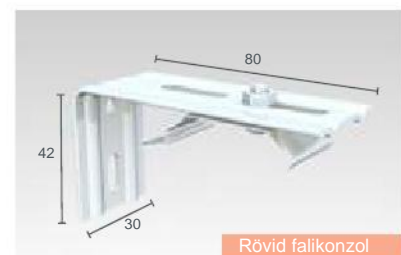

Rögzítés

A szalagfüggöny szerelhető ablaknyílásba, mennyezetre vagy oldalfalra, egyenes és ferde síkra.

A rögzítés patent, konzol (rövid, hosszú) vagy álmennyezetbe süllyesztett kalapprofil segítségével történik.

A különféle megoldások lehetőséget adnak arra, hogy a szalagfüggöny egyedi nyílásokra is szerelhető legyen. Megoldást kínálunk trapéz, háromszög vagy íves ablakokra is.

Ferde síkok, tetőablakok árnyékolására feszített szalagfüggöny alkalmas, amelynél a lamellákat alul és felül karnissín vezet meg.

*A megadott méretek mm-ben értendők