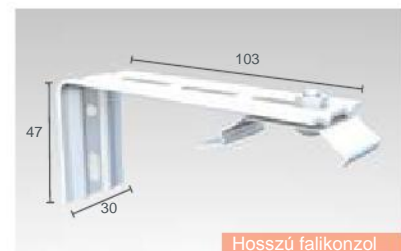

Rövid falikonzol

Hosszú falikonzol