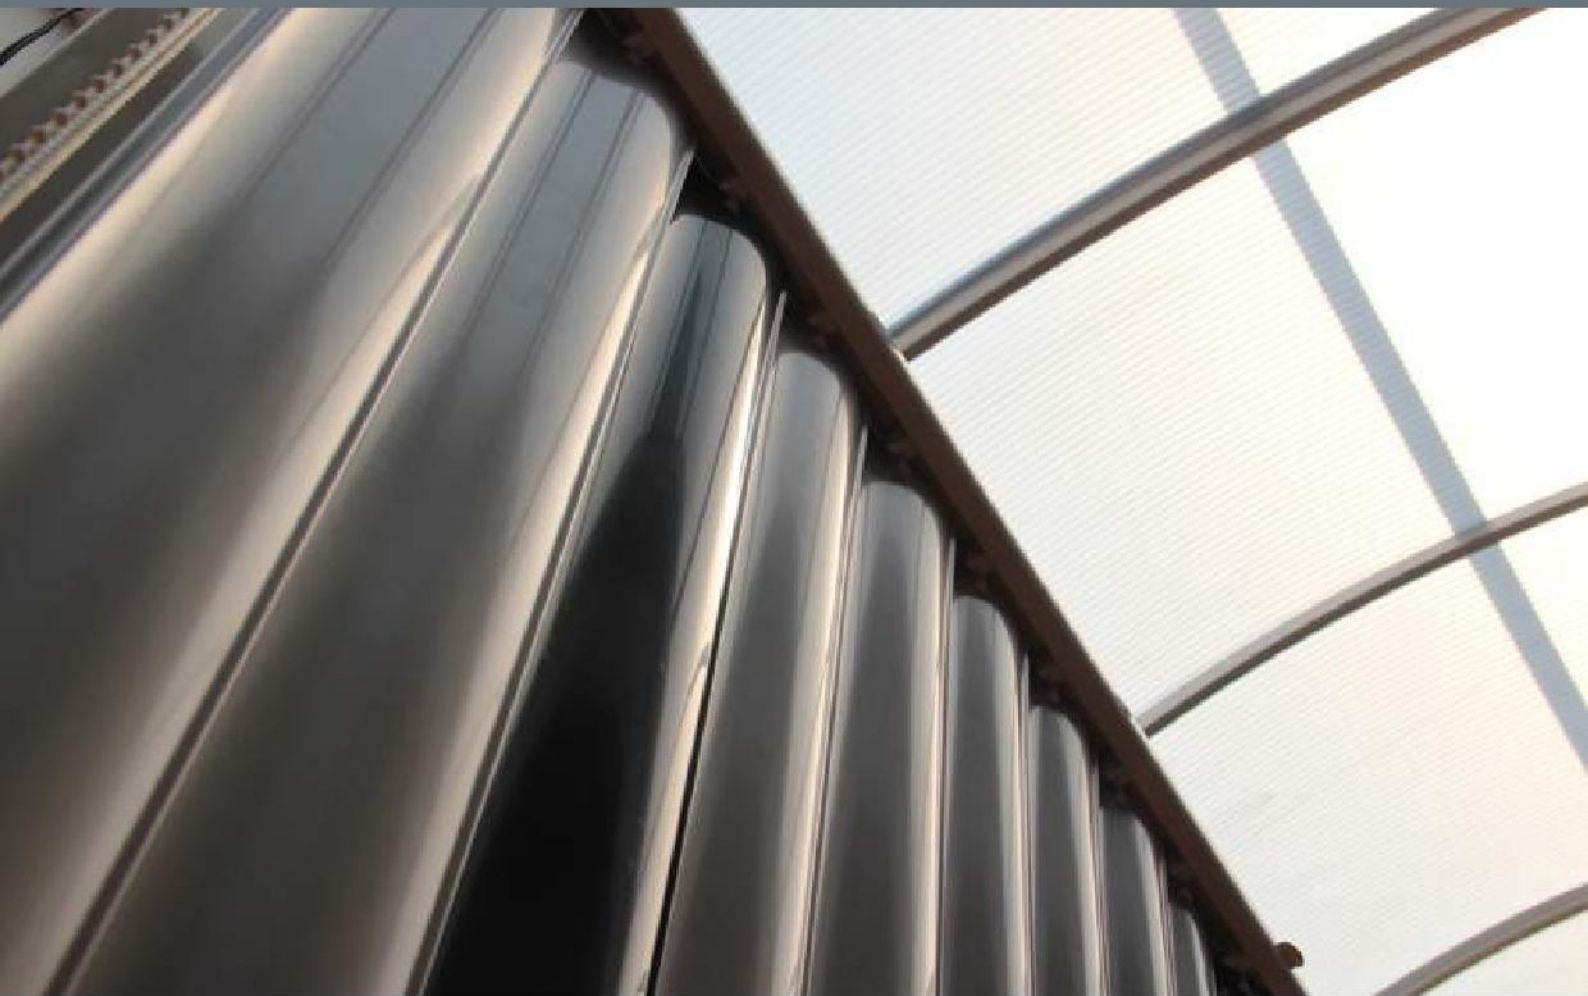

Fém lamellák

Megjelenésében modernebb, fémes felületű, térhatároló funkciója határozottabb, fényzárása tökéletesebb. Könnyű tisztíthatóságuk, fertőtleníthetőségük, antibakterizálhatóságuk széles alkalmazási kört tesz lehetővé.

Flat lamella

A lamellák „C” profilt formáznak, mind domború, mind homorú oldaluk használható. Az extrudált műanyag szalagfüggöny lamelláknál esztétikusabb megjelenésűek.

S lamella

Íves felületű kiképzése szabályos hullámokat mutat, mintha hagyományos függönyanyag lenne – tökéletes rendezettségben.

Z lamella

Z alakban szögletesen tört felülete tagoltá teszi az árnyékolandó felületet, mintha mikro lamellákból lenne összeállítva az árnyékoló.