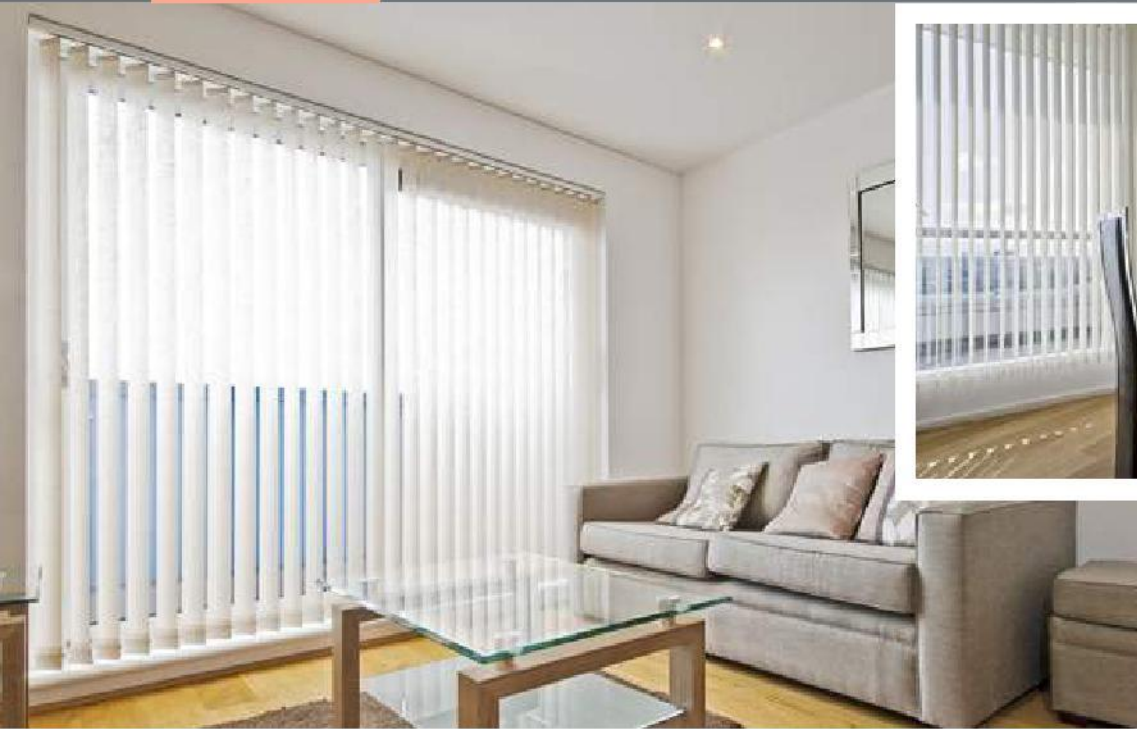

Rögzítés

A szalagfüggöny szerelhető ablaknyílásba, mennyezetre vagy oldalfalra, egyenes és ferde síkra.

A rögzítés patent, konzol (rövid, hosszú) vagy álmennyezetbe süllyesztett kalapprofil segítségével történik.

A különféle megoldások lehetőséget adnak arra, hogy a szalagfüggöny egyedi nyílásokra is szerelhető legyen. Megoldást kínálunk trapéz, háromszög vagy íves ablakokra is.

Ferde síkok, tetőablakok árnyékolására feszített szalagfüggöny alkalmas, amelynél a lamellákat alul és felül karnissín vezet meg.