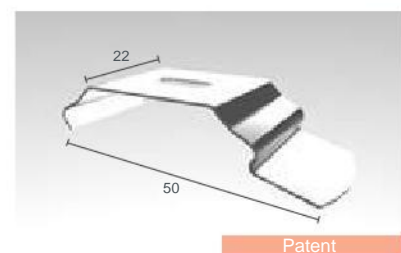

Rögzítés

A szalagfüggöny szerelhető ablaknyílásba, mennyezetre vagy oldalfalra, egyenes és ferde síkra.

A rögzítés patent, konzol (rövid, hosszú) vagy álmennyezetbe süllyesztett kalapprofil segítségével történik.

A különféle megoldások lehetőséget adnak arra, hogy a szalagfüggöny egyedi nyílásokra is szerelhető legyen. Megoldást kínálunk trapéz, háromszög vagy íves ablakokra is.

Ferde síkok, tetőablakok árnyékolására feszített szalagfüggöny alkalmas, amelynél a lamellákat alul és felül karnissín vezet meg.

Patent

*A megadott méretek mm-ben értendők