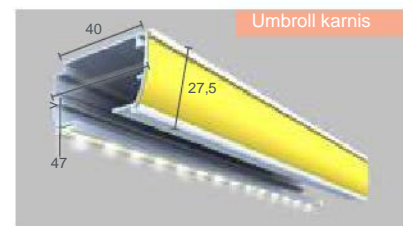

*A megadott méretek mm-ben értendők