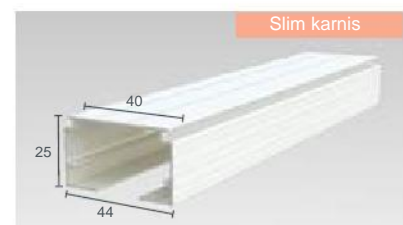

*A megadott méretek mm-ben értendők