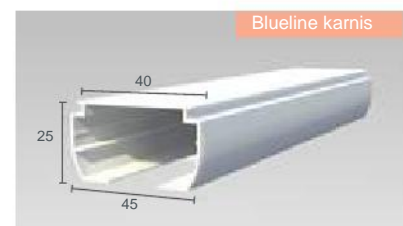

*A megadott méretek mm-ben értendők