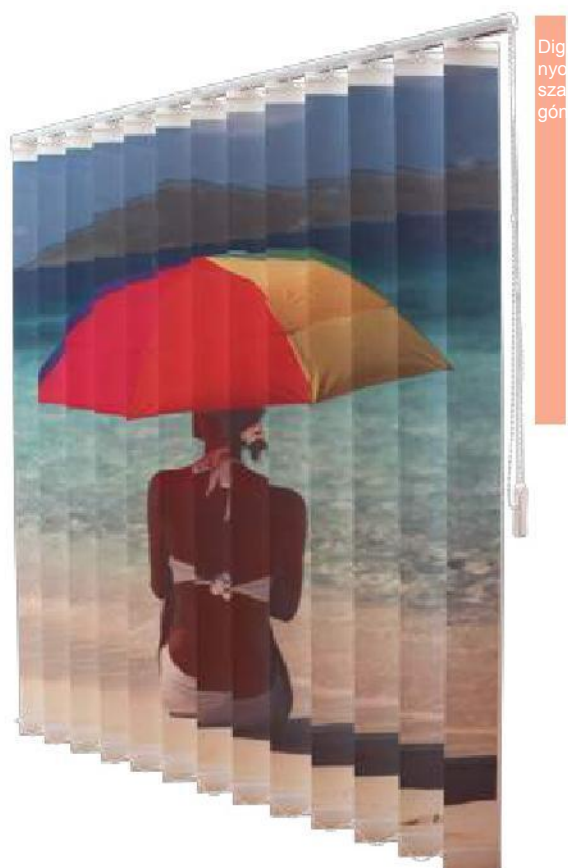

Digitálisan nyomtatott lamellák

A szalagfüggöny feliratozható, digitálisan nyomtatható, így kiváló reklámhordozó. Logók, emblémák szitázásával, festésével, vagy akár képek nyomtatásával egyedi dizájn megoldások valósíthatók meg.